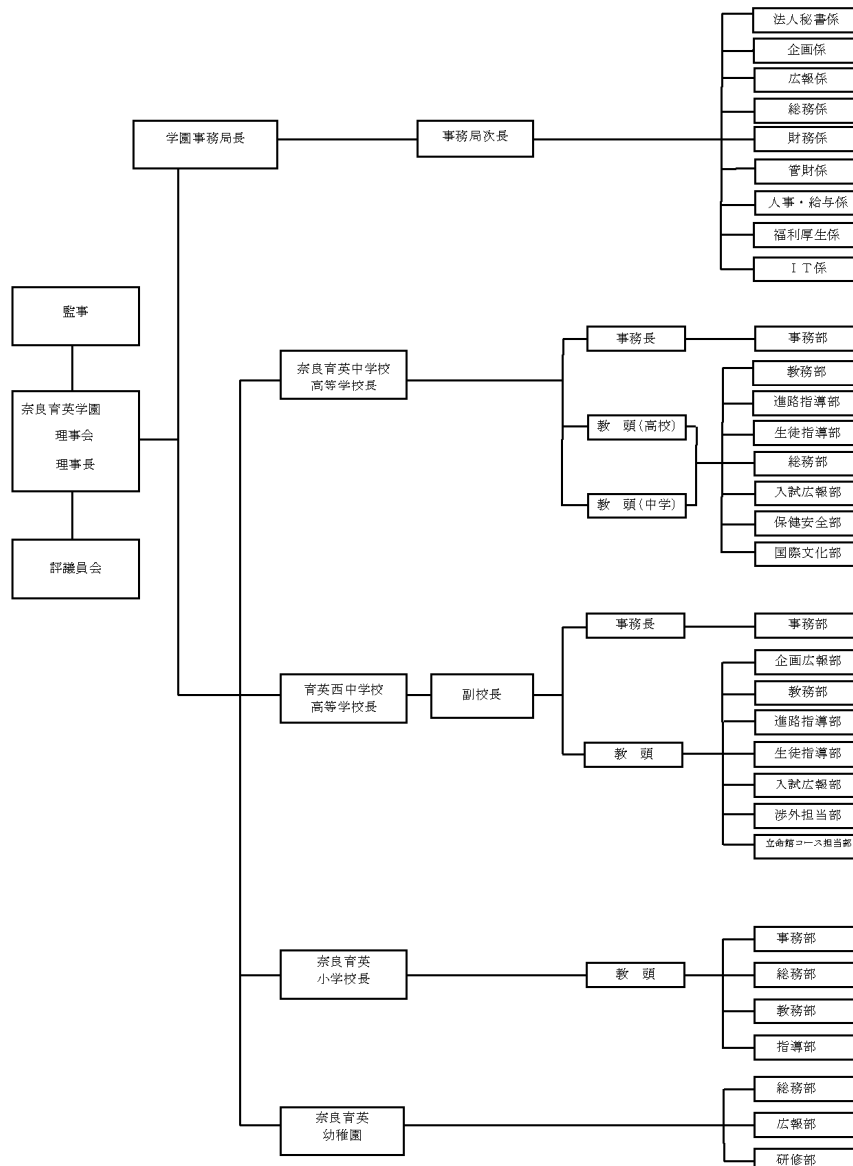

5. 理事、監事、評議員

理 事 9名
監 事 2名
評 議 員 26名 (理事9名を含む)

6. 教職員

職種	高	中	西高	西中	小	幼	局	小計
役員							1	1
教員	43	10	18	10	2	2		85
専任講師	14	5	14	12	8	4		57
非常勤講師	24	1	12	5	6	6		54
事務職員	6	1	1	1			3	12
事務嘱託	3		3	0	1	1	3	11
非常勤職員	3		5	1	3		1	13
合 計	93	17	53	29	20	13	8	233

7. 組織図