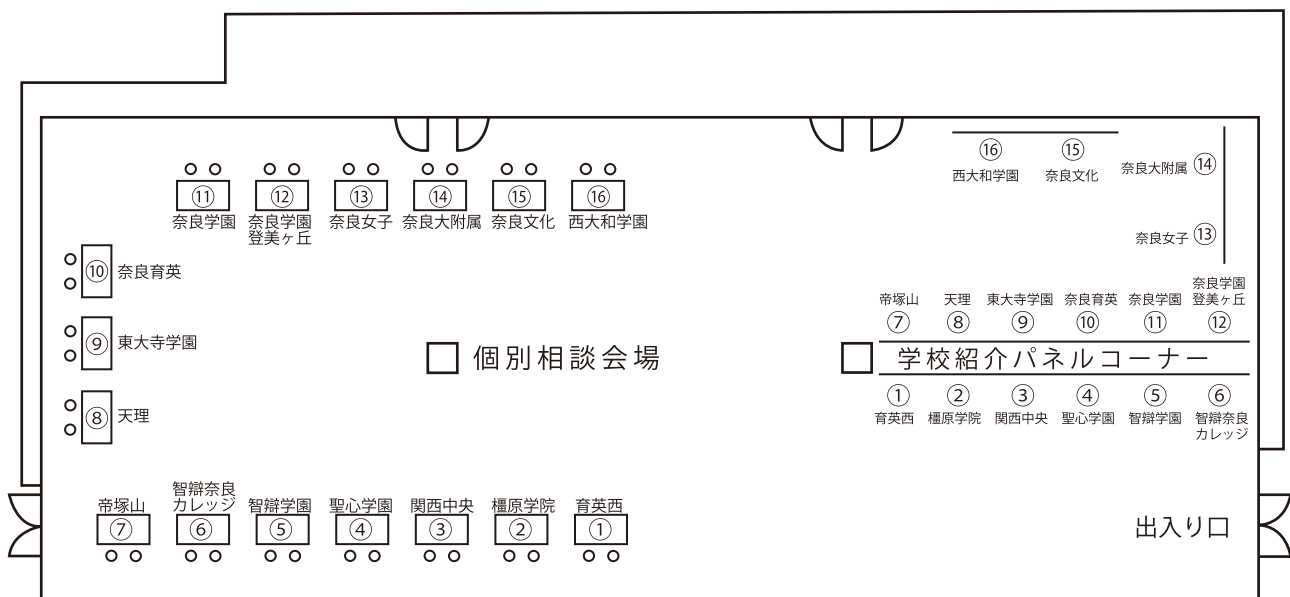

③ 3階小ホール イベントプログラム (各校 ミニ学校説明会(一部有志団体によるステージ発表))

1. 第一部 11:30 西大和学園中学校・高等学校 有志による研究発表
   11:40 関西中央高等学校
   11:50 聖心学園中等教育学校
   12:00 奈良文化高等学校
   12:10 奈良学園中学校・高等学校
   12:20 休憩
2. 第二部 13:10 帝塚山中学校・高等学校によるボストン研修報告
   13:20 智辯学園中学校・高等学校
   13:30 橿原学院高等学校
   13:40 天理高等学校
   13:50 智辯学園奈良カレッジ中学部・高等部
   14:00 奈良育英中学校・高等学校
   14:10 西大和学園中学校・高等学校
   14:20 休憩
3. 第三部 14:50 奈良学園登美ヶ丘中学校・高等学校
   15:00 奈良大学附属高等学校
   15:10 奈良女子高等学校
   15:20 育英西中学校・高等学校
   15:30 東大寺学園中・高等学校

個別相談コーナー（2階展示ホール）配置図

②

2階展示ホール 個別相談会場・学校紹介パネルコーナー