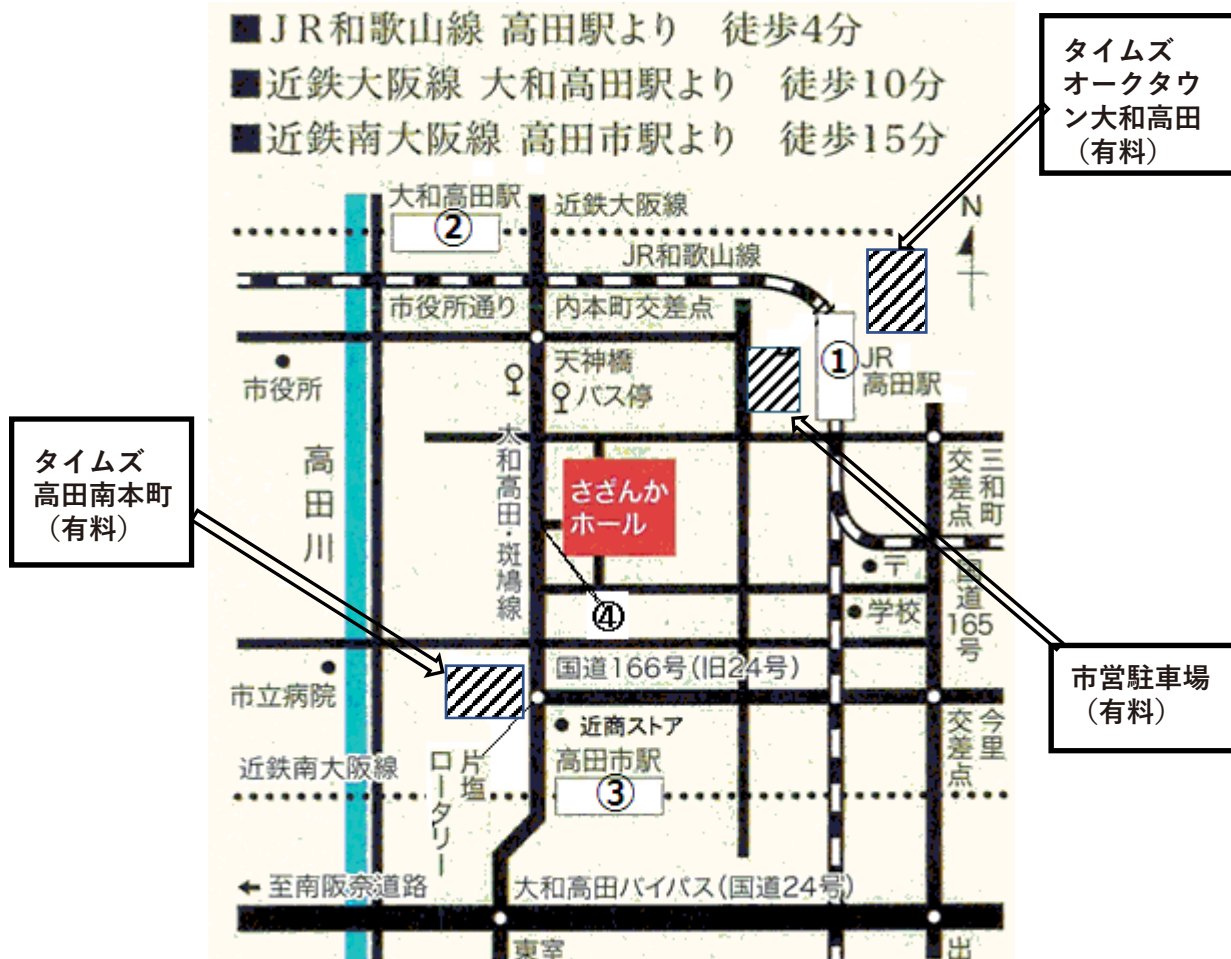

奈良県私学フェア会場 案内図

2018.8.10 (金)

- JR和歌山線 高田駅より 徒歩4分
- 近鉄大阪線 大和高田駅より 徒歩10分
- 近鉄南大阪線 高田市駅より 徒歩15分

- ①JR高田駅より・・・改札口を出て、右の階段を下り、駅前交差点を左折。そのまま150mほど進み、天神橋筋商店街アーケード方面へ右折し、そのままお進みください。
- ②近鉄大和高田駅より・・・1階改札口を出て、タクシー乗場を迂回し、交番前を通過する。(2階改札口を出たら、大きな歩道橋を南に進み、交番前で階段を下りる。)銀行前の横断歩道を渡り、渡り終わったら右折し、大きな道に沿ってそのまま進んでください。内本町交差点を直進し、天神橋筋商店街アーケード方面へ左折して、すぐです。
- ③近鉄高田市駅より・・・改札口を出て、北へ進み、こども園や神社、銀行の前を通過。片塩ロータリーの大きな歩道橋を渡り、大きな道に沿ってそのまま北へ400mほどお進みください。