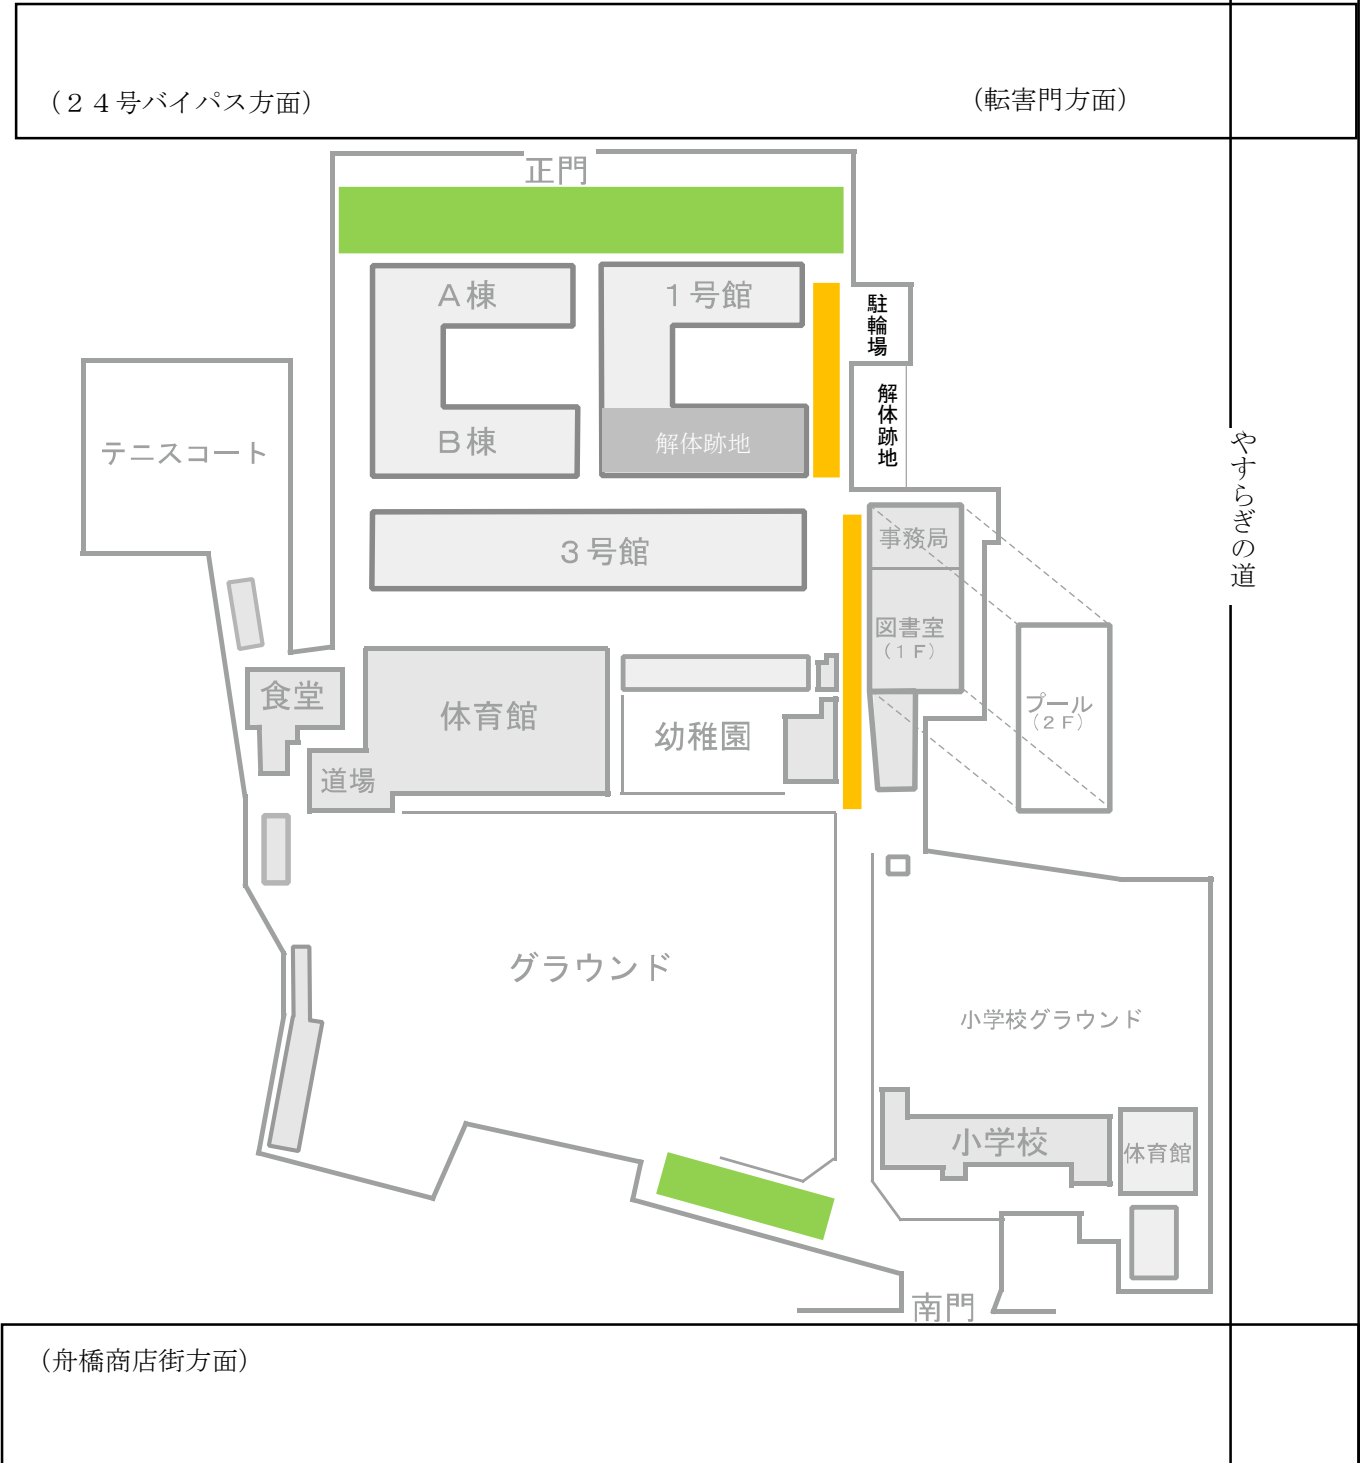

学園敷地内の工事場所及び駐車場所

(舟橋商店街方面)

佐保川

- : 駐車可能場所
 - : 工事作業範囲 (工事時間中の自動車・自転車の通り抜けはできません。)
- ※工事を流動的に行いますので、通行時はお近くの警備員の誘導に従ってください。