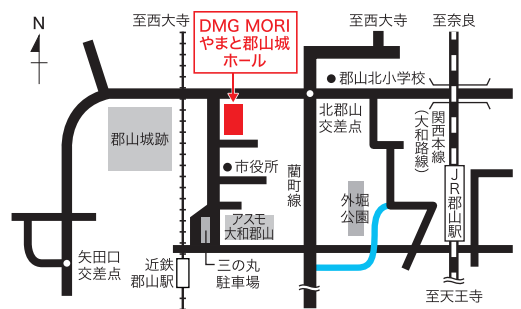

# フェア

会場 / DMG MORI やまと郡山城ホール

(ご来場には、公共交通機関をご利用ください。)

Point  
01

気になる学校を  
見つけよう。

奈良県には様々な私立中学校・高校があります。  
「この学校がいいな」「この学校面白そうだな」  
「この学校名前がかっこいいな」など  
きっかけはなんでもOK。  
この私学フェアを通して、気になる  
学校を見つけてください。

Point  
02

有志団体による  
イベント・ミニ学校説明会に  
参加しよう。

参加校有志団体によるイベント・ミニ学校  
説明会の開催を予定しています。  
(実施時間・イベント内容は、後日各参加校の  
ホームページに掲載予定です。)  
気になる学校が見つかったら、  
イベント・学校説明会に  
参加してみてください。

Point  
03

個別相談コーナーを  
訪問しよう。

各学校の個別相談コーナーがあります。  
各学校の先生が受験生の相談に乗ります。  
学校のこと、受験勉強のこと、  
疑問に思ったことを何でも  
相談してみよう。

## 参加校

育英西中学校・高等学校 榎原学院高等学校 関西中央高等学校 聖心学園中等教育学校 智辯学園中学校・高等学校  
智辯学園奈良カレッジ中学部・高等部 帝塚山中学校・高等学校 天理中学校・高等学校 東大寺学園中・高等学校 奈良育英中学校・高等学校  
奈良学園中学校・高等学校 奈良学園登美ヶ丘中学校・高等学校 奈良女子高等学校 奈良大学附属高等学校 奈良文化高等学校  
西大和学園中学校・高等学校 (五十音順)

## ACCESS

電車で ■近鉄「近鉄郡山」駅より徒歩7分 ■JR「JR郡山」駅より徒歩15分

バスで 近鉄郡山駅より奈良交通バス 又は各停留所より  
大和郡山市コミュニティバス「やまと郡山城ホール」下車

ご来場には、公共交通機関をご利用ください。

主催 | 奈良県私学フェア実行委員会  
後援 | 奈良県・奈良県教育委員会・奈良県私立中学高等学校連合会  
協賛 | 株式会社大阪進研・株式会社五ツ木書房・株式会社藤井書房