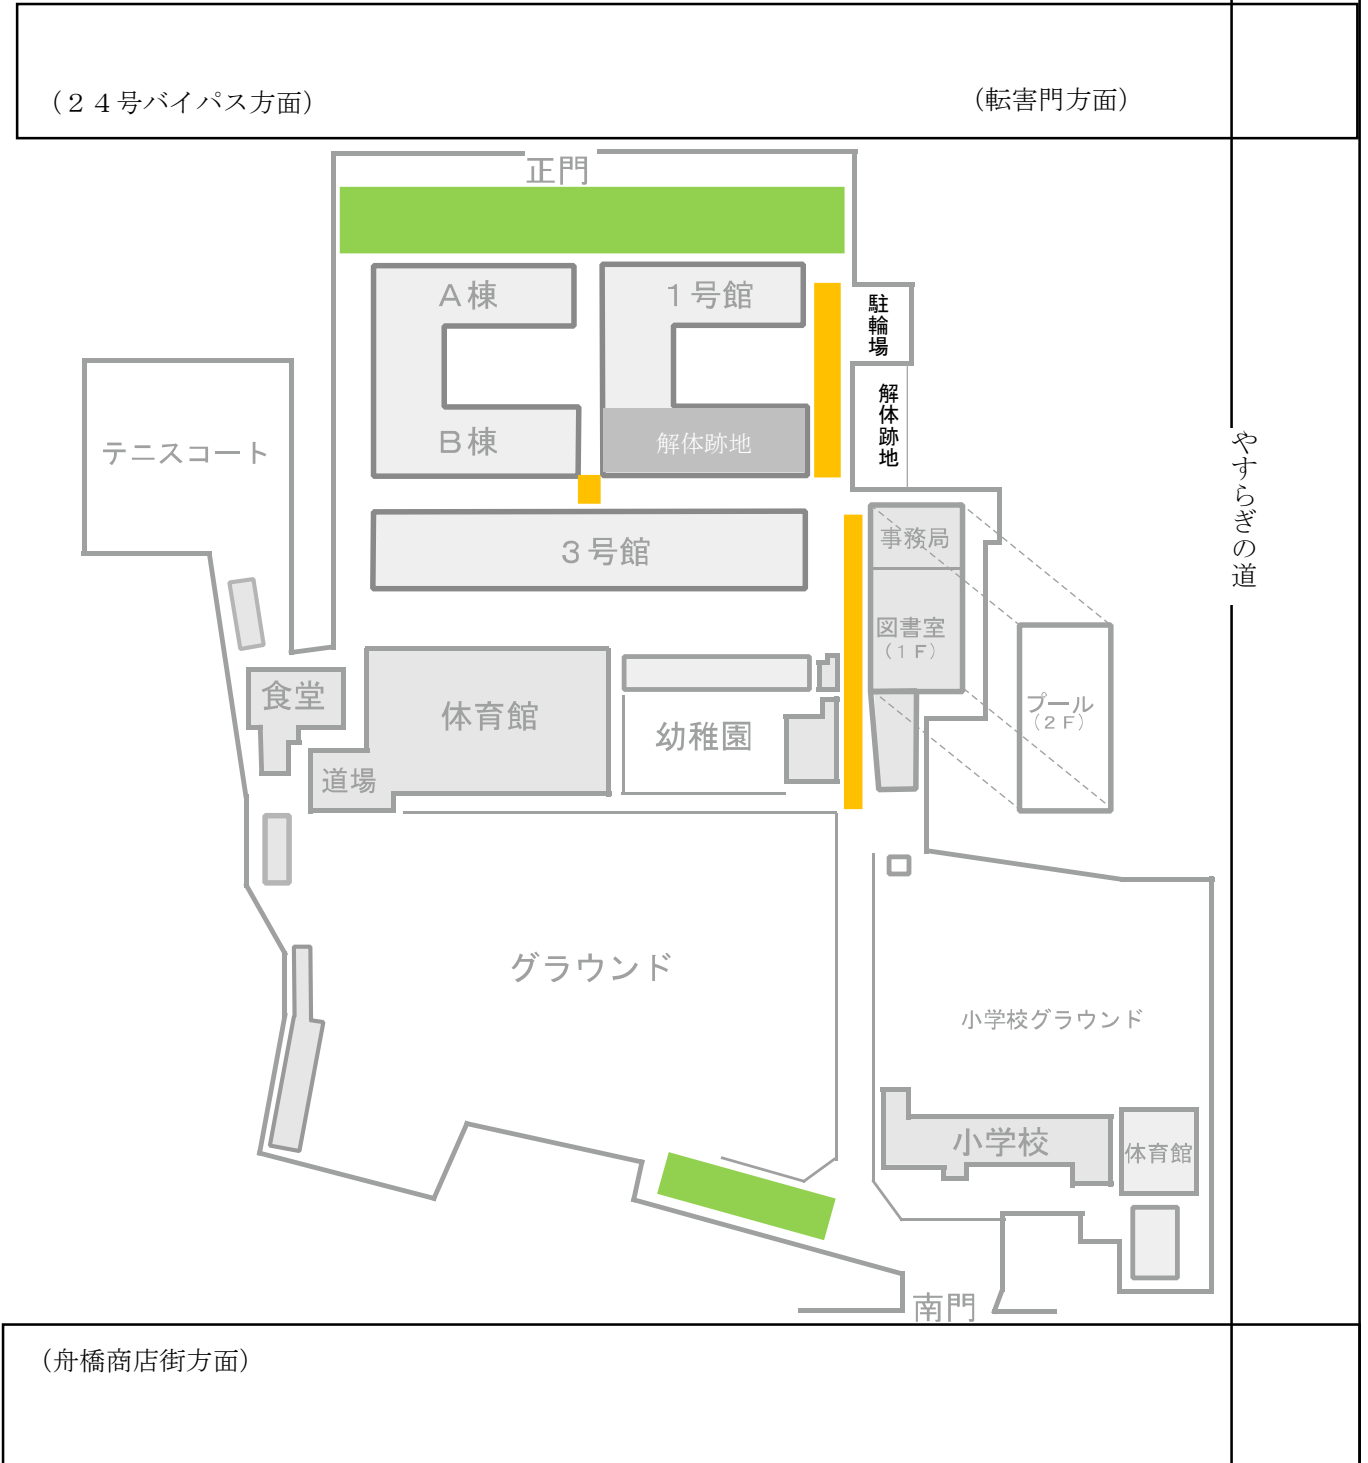

学園敷地内の工事場所及び駐車場所

(24号バイパス方面)

(転害門方面)

やすらぎの道

(舟橋商店街方面)

佐保川

: 駐車可能場所

: 工事作業範囲 (工事時間中の自動車・自転車の通り抜けはできません。)

※工事を流動的に行いますので、通行時はお近くの警備員の誘導に従ってください。