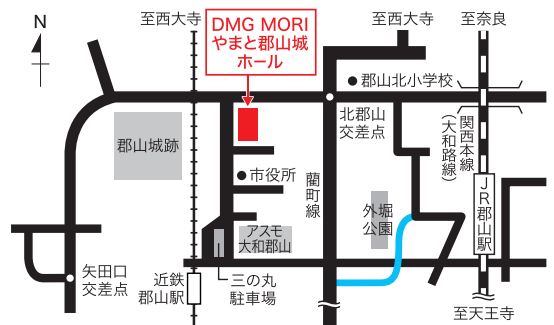

奈良県下私立学校15校参加!

奈良県私学フェア

2021

8.8 日 11:00 | 16:00

※今後のコロナウイルスの感染状況によっては、開催内容の変更や開催中止となる場合がございます。

会場 DMG MORI やまと郡山城ホール

(ご来場には、公共交通機関をご利用ください。)

ACCESS

電車で ■近鉄「近鉄郡山駅」より徒歩7分 ■JR「郡山駅」より徒歩15分
バスで 近鉄郡山駅より奈良交通バス 又は各停留所より
大和郡山市コミュニティバス 「やまと郡山城ホール」下車

ご来場には、公共交通機関をご利用ください。

7.21 水 10:00より

WEBにて予約申し込みスタート!

QRコードまたは
下記URLからご予約ください

<https://mirai-compass.net/usr/naragkg/event/evtIndex.jsf>

POINT 01

気になる学校を見つけよう。

奈良県には様々な私立中学校・高校があります。「この学校がいいな」「この学校面白そうだな」「この学校名前がかっこいいな」などきっかけはなんでもOK。この私学フェアを通して、気になる学校を見つけてください。

POINT 02

個別相談コーナーや学校コーナーを訪問しよう。

参加校の個別相談コーナーがあります。各学校の先生が受験生の相談に乗ります。学校のこと、受験勉強のこと、疑問に思ったことを何でも相談してみよう。また、各校紹介動画やプレゼンテーション、ポスター展示もありますので、是非訪問してください。